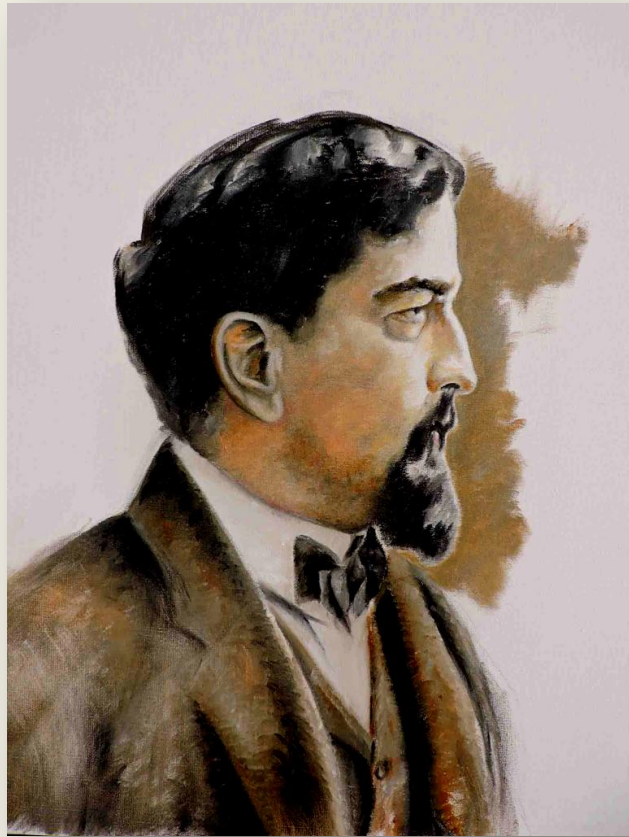

Circolo Amici dell'Opera *Galliano Masini*

Claude DEBUSSY

Il re dell'impressionismo musicale

a cura di Giovanni GASPARRI

Mercoledì 14 dicembre 2016, ore 16

Circolo G. Masini, Piazza Manin 8, Livorno, tel. 0586 899043